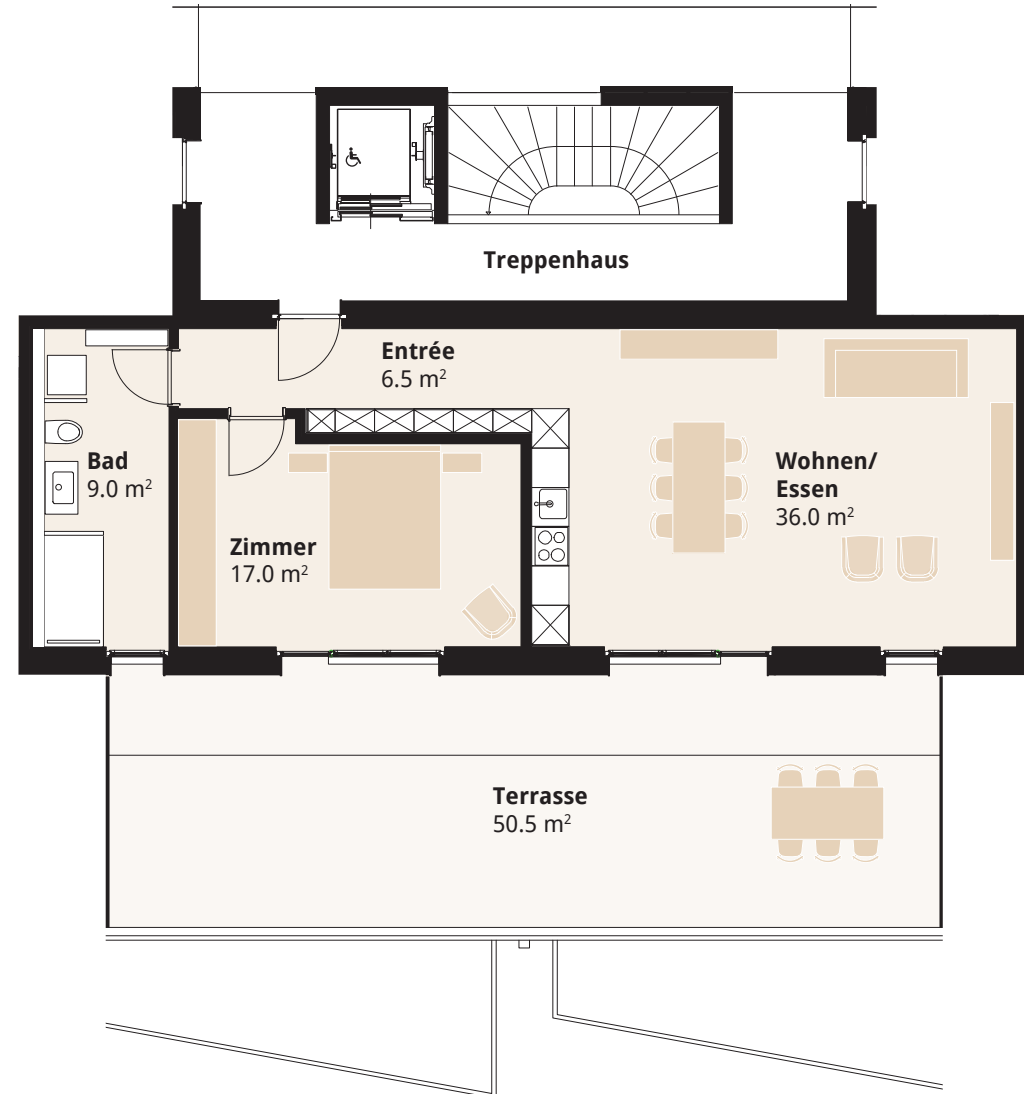

## WOHNUNG 2.2

ATTIKA | RECHTENMATTSTRASSE

### 2.5-ZIMMER-WOHNUNG

BWF: ca. 85.0 m<sup>2</sup>

Terrasse: ca. 50.5 m<sup>2</sup>

| m | 1 | 2 | 3 | 4 | 5

Änderungen und Abweichungen gegenüber den publizierten  
Angaben bleiben ausdrücklich vorbehalten. Keine Haftung.