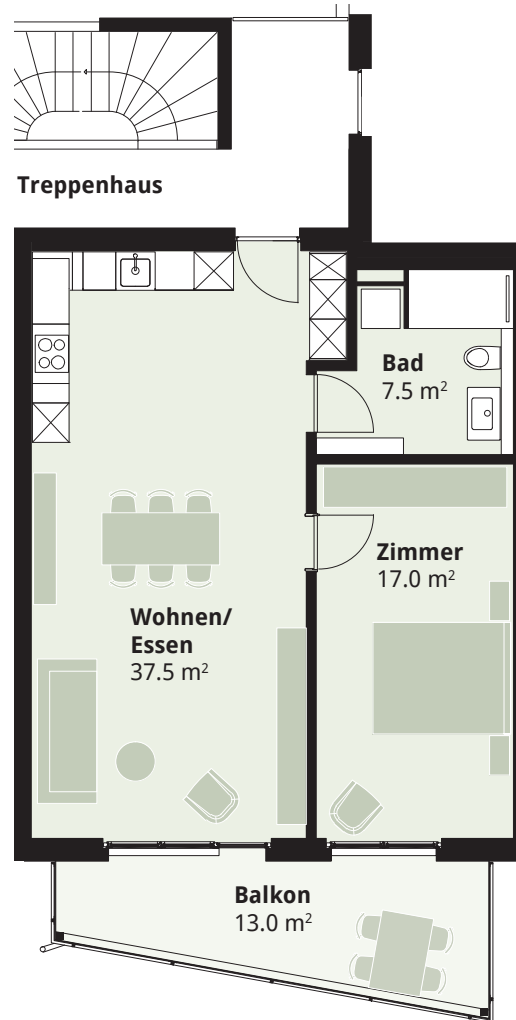

FOX

CLEVER WOHNEN
LOSTORF

WOHNUNG 1.3

OBERGESCHOSS | RECHTENMATTSTRASSE

2.5-ZIMMER-WOHNUNG

BWF: ca. 72.0 m²

Balkon: ca. 13.0 m²

| m | 1 | 2 | 3 | 4 | 5