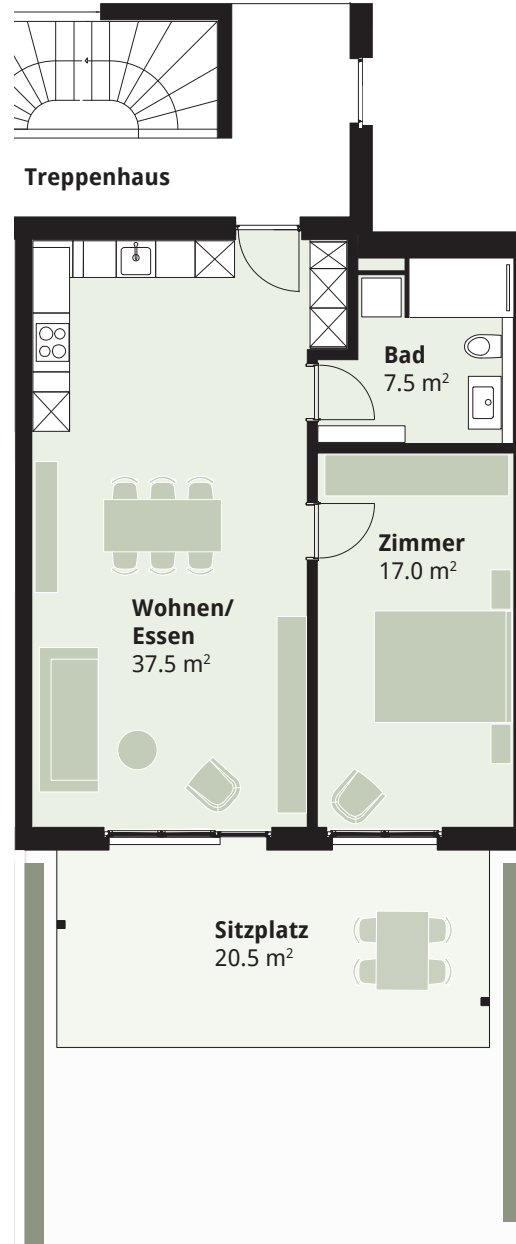

## WOHNUNG 0.3

ERDGESCHOSS | RECHTENMATTSTRASSE

### 2.5-ZIMMER-WOHNUNG

BWF: ca. 72.0 m<sup>2</sup>

Sitzplatz: ca. 20.5 m<sup>2</sup>

Gartenfläche: ca. 24.0 m<sup>2</sup>

| m | 1 | 2 | 3 | 4 | 5

Änderungen und Abweichungen gegenüber den publizierten Angaben bleiben ausdrücklich vorbehalten. Keine Haftung.